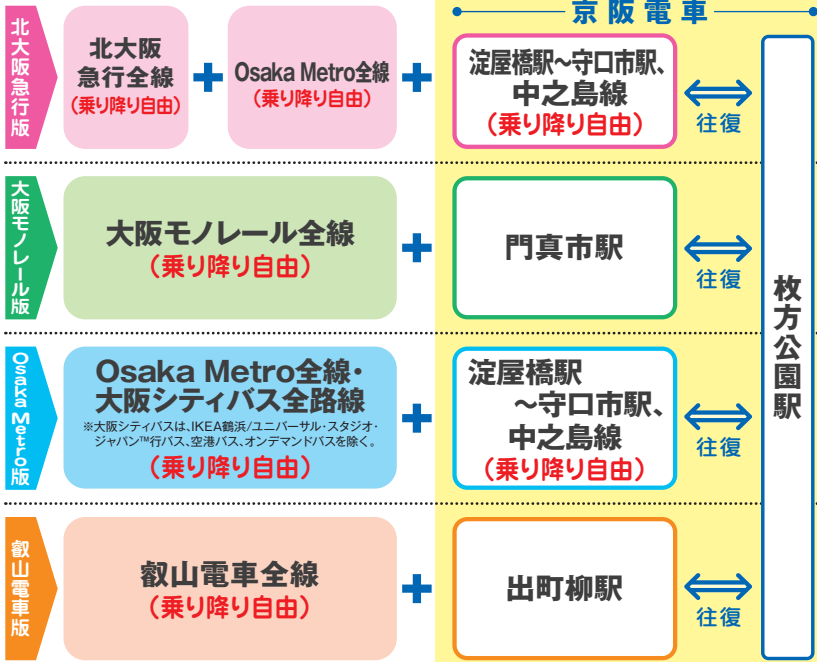

春はお花の季節。桜、バラ、チューリップなど園内が彩られます。特にローズガーデンでは、4月下旬から6月上旬に約600種4000株の色とりどりのバラが咲き誇ります。

夏

プール「ザ・ブーン」

全長210mの巨大流水プールなど大小さまざまなプールとスライダーをお楽しみいただけます。

※ザ・ブーン入場や一部スライダーは別途料金が必要です。

秋

シーズン前半はハロウィンイベントを開催！期間中はハロウィンパンプキンのフォトスポットが楽しめます。後半は、壮大な光の輝きで園内が彩られるイルミネーションイベントがスタートします。

冬

スケート&雪あそび「ウインターカーニバル」

アイススケートと雪あそびが楽しめるエリアを自由にご利用いただけます。

※ウインターカーニバル入場やスケート貸靴は別途料金が必要です。

チケットをご呈示いただくと、下記の優待割引が受けられます。

優待割引

●直営ショップ
(ノームショップ/ウィザードヴィレッジ/フロドの森)
商品10%引き (一部対象外あり)

●直営カフェ店舗
(ドリップ&ドロップ コーヒーサブライ/
ディップドッツ・アイスクリーム)
全品50円引き (アルコール商品除く)

ひらかたパークの営業時間、休園日はホームページをご確認ください。

ひらかたパークについてのお問い合わせ
TEL.0570-016-855 <http://www.hirakatapark.co.jp>

有効区間

発売場所とお問い合わせ

- ひらかたパーク入園**
※アトラクションイベントホール、プール(夏)、スケート&雪あそび(冬)は別途料金が必要です。
- 【発売場所】** 北大阪急行 千里中央、桃山台、緑地公園の各駅
【お問い合わせ】 北大阪急行電鉄鉄道事業部業務課
TEL.06-6865-0645(平日9時~17時)
- 【発売場所】** 大阪モノレールの各駅
【お問い合わせ】 大阪モノレール千里中央駅
TEL.06-6833-8951(鉄道営業時間内)
- 【発売場所】** Osaka Metro全線駅長室、駅構内定期券発売所、駅構内売店等
【お問い合わせ】 Osaka Metro・シティバス案内コール
TEL.06-6582-1400(8時~21時 年中無休)
- 【発売場所】** 叡山電車 出町柳、修学院の各駅
【お問い合わせ】 叡山電車 運輸課(営業担当)
TEL.075-702-8111(平日9時~17時)

京阪電車に関するお問い合わせ 京阪電車お客さまセンター TEL.06-6945-4560(平日9時~19時/土休日9時~17時 ※年中無休・12/30~1/3を除く) <https://www.keihan.co.jp>

ご利用時の留意事項 ◎ひらかたパーク入園および優待割引は、持参人1名様のみ乗車日当日に限り有効です。◎ひらかたパーク入園時は、本券をスタッフにご呈示ください。◎ひらかたパークのアトラクション、イベントホール、プール(夏)、スケート&雪あそび(冬)は別途料金が必要です。◎京阪電車の往復区間内では途中下車や利用区間の変更はできません。◎有効区間外への乗り越しは別途運賃が必要です。◎のりこし精算機は利用できません。◎払い戻しは、発売期間内で未使用の場合に限り、発売場所でお取り扱いいたします(所定の手数料が必要です)。京阪電車の各駅やひらかたパークでは払い戻しできません。◎他の割引との併用はできません。